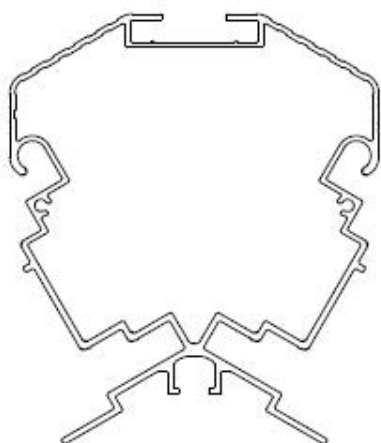

Vahvat profiilit

Rungoissa on eroja.

Juliana kasvihuoneissa (kaikki mallit paitsi Junior) on vahvistetut, jämäkät profiilit. Vasemmalla Juliana-profiilit, ja vertailun vuoksi oikealla puolella on yleinen runkoprofiili mitä kasvihuoneiden valmistuksessa käytetään.

Harja / Takås

Harja / Takås

Kulmaprofiili / Hörnprofil

Kulmaprofiili / Hörnprofil

Räystäprofiili / Hängränna

Räystäprofiili / Hängränna