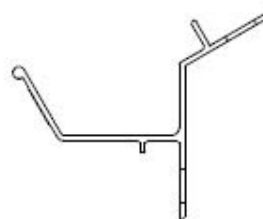

Vahvat profiilit

Rungoissa on eroja.

Juliana kasvihuoneissa (kaikki mallit paitsi Junior) on vahvistetut, jämäkät profiilit. Vasemmalla Juliana-profiilit, ja vertailun vuoksi oikealla puolella on yleinen runkoprofiili mitä kasvihuoneiden valmistuksessa käytetään.

Harja / Takås

Harja / Takås

Kulmaprofiili / Hörnprofil

Kulmaprofiili / Hörnprofil

Räystäprofiili / Hängränna

Räystäprofiili / Hängränna