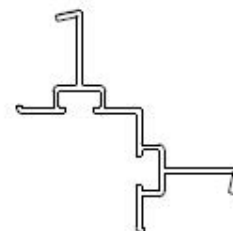

Vahvat profiilit

Rungoissa on eroja.

Juliana kasvihuoneissa (kaikki mallit paitsi Junior) on vahvistetut, jämäkät profiilit. Vasemmalla Juliana-profiilit, ja vertailun vuoksi oikealla puolella on yleinen runkoprofiili mitä kasvihuoneiden valmistuksessa käytetään.

Harja / Takås

Harja / Takås

Kulmaprofiili / Hörnprofil

Kulmaprofiili / Hörnprofil

Räystäprofiili / Hängränna

Räystäprofiili / Hängränna