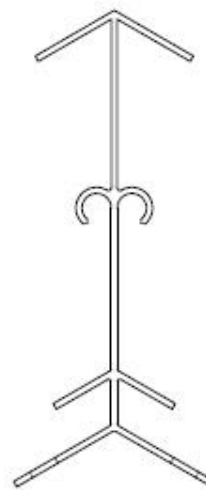

Vahvat profiilit

Rungoissa on eroja.

Juliana kasvihuoneissa (kaikki mallit paitsi Junior) on vahvistetut, jämäkät profiilit. Vasemmalla Juliana-profiilit, ja vertailun vuoksi oikealla puolella on yleinen runkoprofiili mitä kasvihuoneiden valmistuksessa käytetään.

Harja / Takås

Harja / Takås

Kulmaprofiili / Hörnprofil

Kulmaprofiili / Hörnprofil

Räystäprofiili / Hängränna

Räystäprofiili / Hängränna