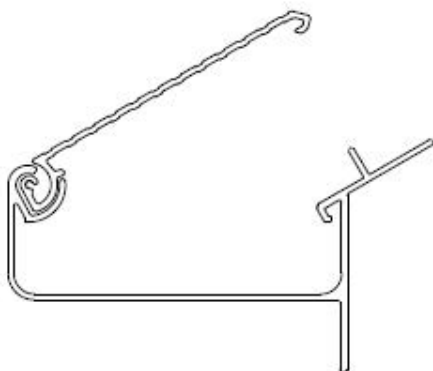

Vahvat profiilit

Rungoissa on eroja.

Juliana kasvihuoneissa (kaikki mallit paitsi Junior) on vahvistetut, jämäkät profiilit. Vasemmalla Juliana-profiilit, ja vertailun vuoksi oikealla puolella on yleinen runkoprofiili mitä kasvihuoneiden valmistuksessa käytetään.

Harja / Takås

Harja / Takås

Kulmaprofiili / Hörnprofil

Kulmaprofiili / Hörnprofil

Räystäprofiili / Hängränna

Räystäprofiili / Hängränna