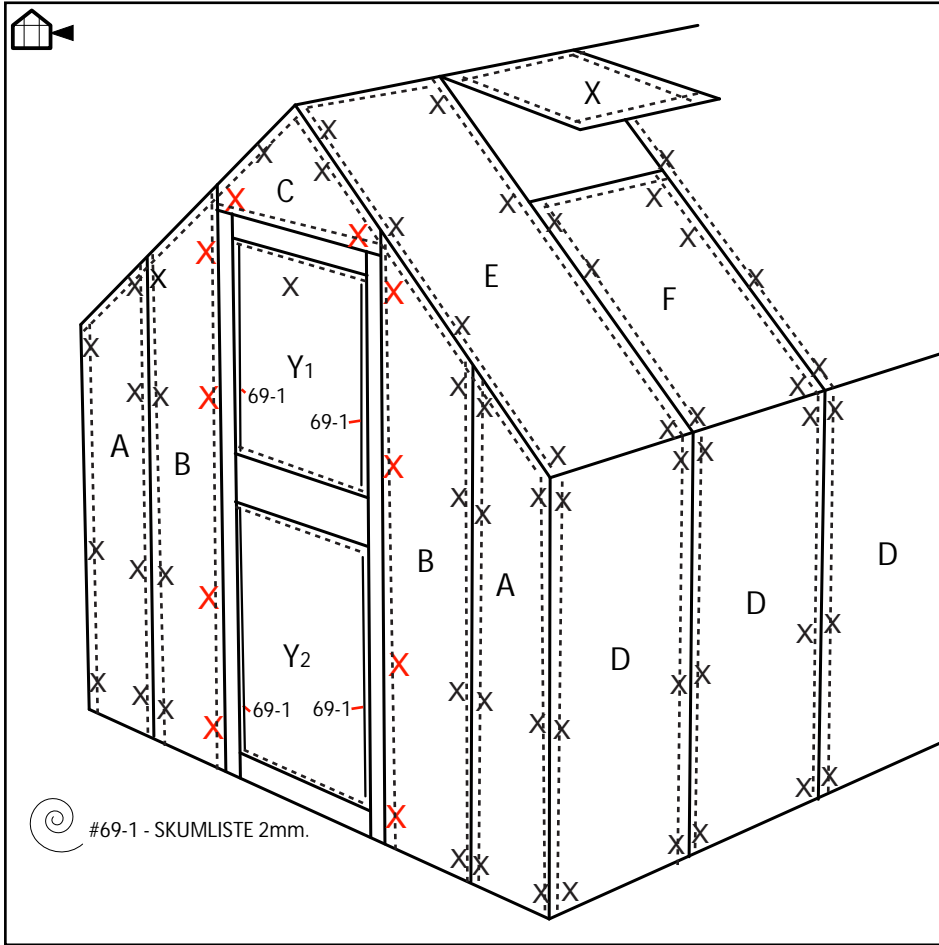

3 mm. - Hærdet glas - Tempered glass - Sicherheitsglas - Verre - Cristales - Vetrto - Lasit

#	H. Glas	9x10 8,3	9x12 9,9	9x14 12,1
A	460 X 1471 / 1771	2	2	2
B	460 X 1783 / 2083	2	2	2
A1	700 X 1470 / 1927	2	2	2
B1	590 X 1938 / 2323	2	2	2
C	680 X 156 / 377 / 156	1	1	1
D	700 X 1450	8	10	12
E	700 X 1578	6	6	8
F	700 X 985	2	4	4
X	700 X 610	2	4	4
Y1	594 X 594	1	1	1
Y2	594 X 694	1	1	1

Standard				
#	mm	9x10 8,3	9x12 9,9	9x14 12,1
82	X X	304 20	348 20	408 20