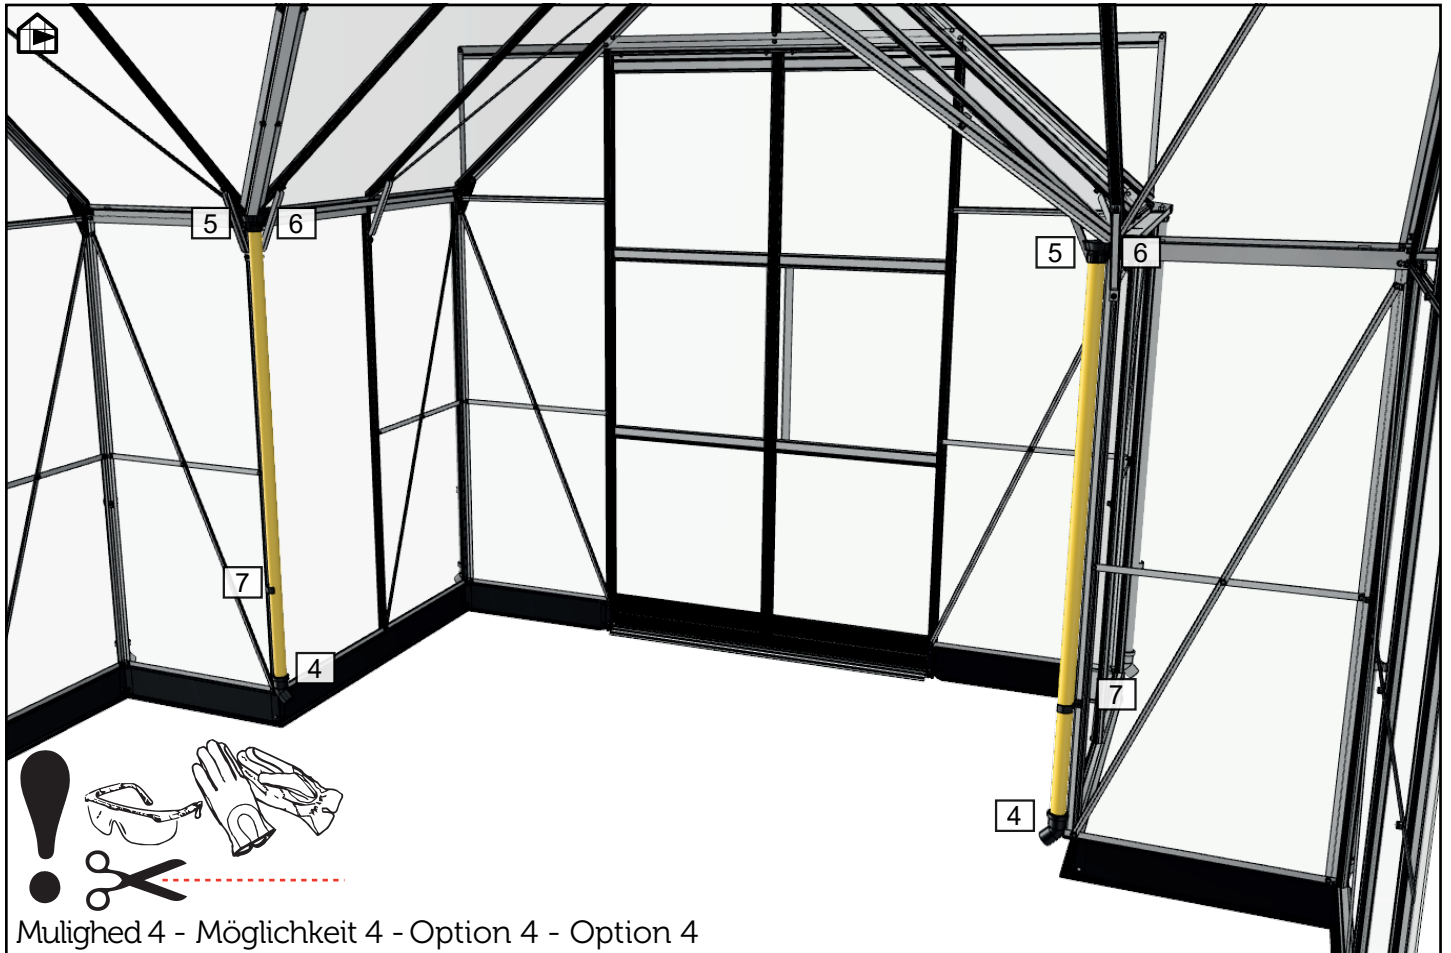

Drivhushustilbehør - Gewächshauszubehör
Greenhouse accessories - Accessoires de serre