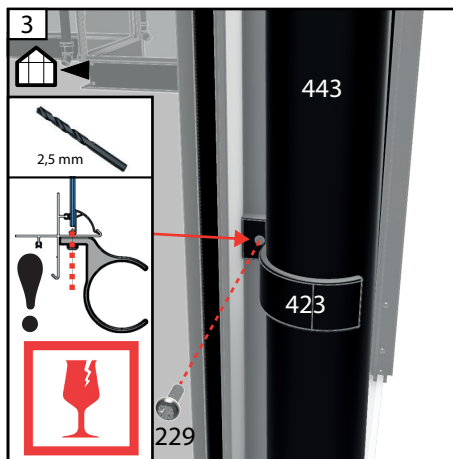

1	#	mm	12,9
	229	3,5 x 10	2
	423		2
	440		2
	441		2
	443	1450	2
	667	3,5 x 6,5	2

x 2