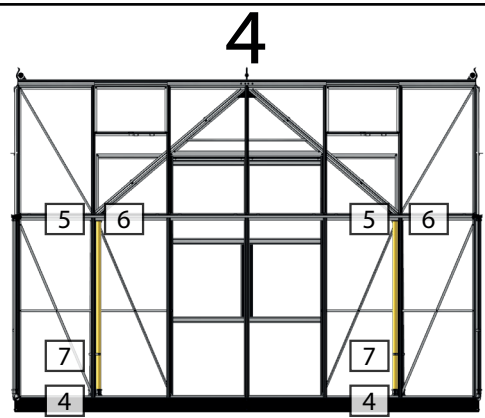

Garden Room

12,9m²

Downpipes

Halls
Greenhouses

**Drivhushustilbehør - Gewächshauszubehör
Greenhouse accessories - Accessoires de serre**

**Valgfri - Wahlweise - Optional - Optionnel
1/2/3/4**

1	#	mm	12,9
	229	3,5 x 10	2
	423		2
	440		2
	441		2
	443	1450	2
	667	3,5 x 6,5	2