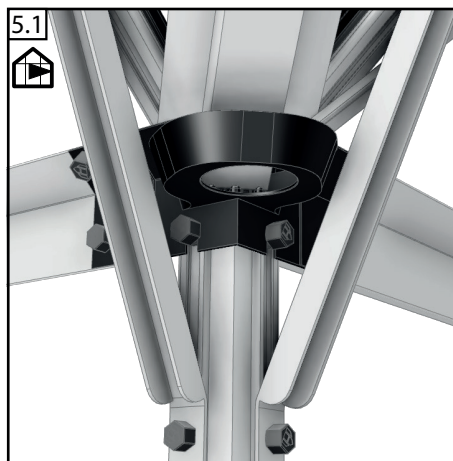

Drivhushustilbehør - Gewächshauszubehör
Greenhouse accessories - Accessoires de serre