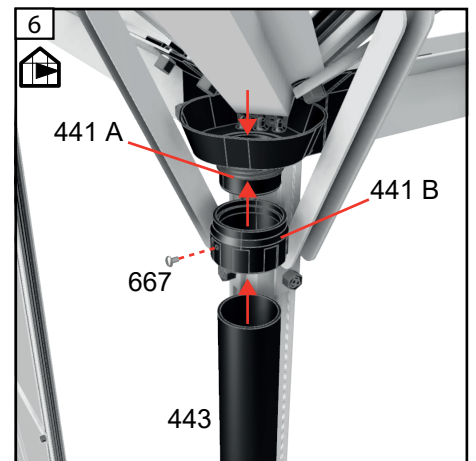

Drivhushustilbehør - Gewächshauszubehör
Greenhouse accessories - Accessoires de serre