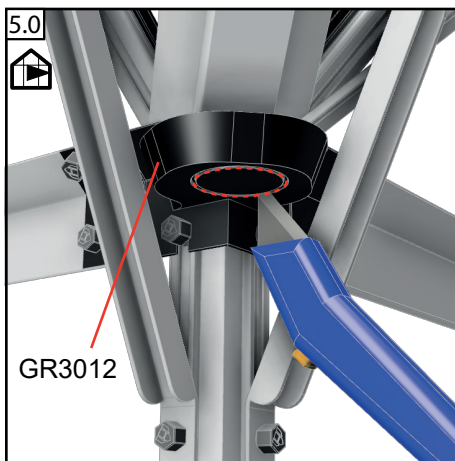

Drivhushustilbehør - Gewächshauszubehör
Greenhouse accessories - Accessoires de serre