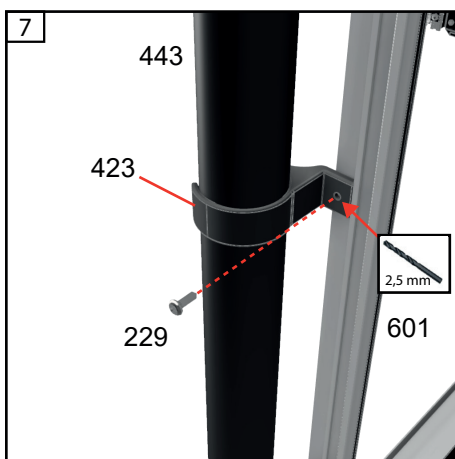

Drivhushustilbehør - Gewächshauszubehör
Greenhouse accessories - Accessoires de serre