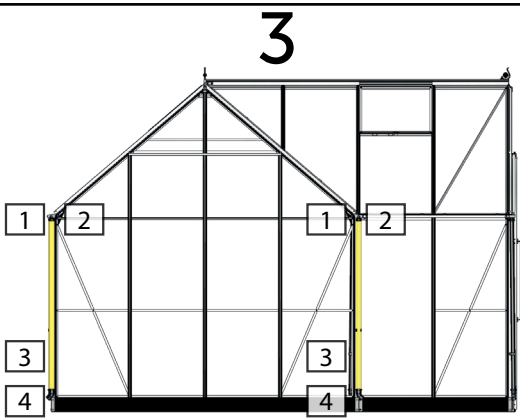

Garden Room

12,9m²

Downpipes

Halls
Greenhouses

**Drivhushustilbehør - Gewächshauszubehör
Greenhouse accessories - Accessoires de serre**

**Valgfri - Wahlweise - Optional - Optionnel
1/2/3/4**

1	#	mm	12,9
	229	3,5 x 10	2
	423		2
	440		2
	441		2
	443	1450	2
	667	3,5 x 6,5	2