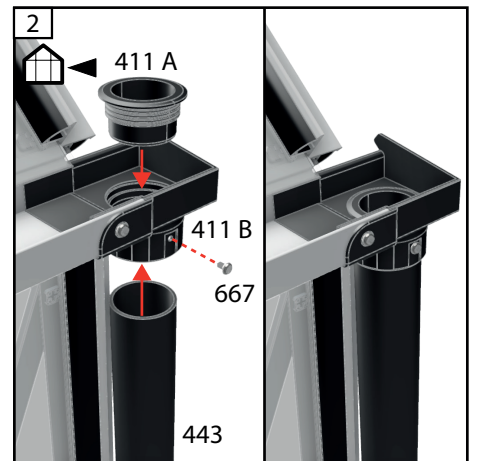

1	#	mm	12,9
	229	3,5 x 10	2
	423		2
	440		2
	441		2
	443	1450	2
	667	3,5 x 6,5	2

x 2