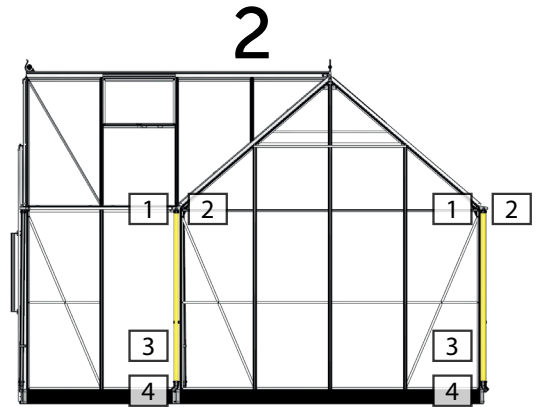

Garden Room

12,9m²

Downpipes

Halls
Greenhouses

**Drivhushustilbehør - Gewächshauszubehör
Greenhouse accessories - Accessoires de serre**

**Valgfri - Wahlweise - Optional - Optionnel
1/2/3/4**

1	#	mm	12,9
	229	3,5 x 10	2
	423		2
	440		2
	441		2
	443	1450	2
	667	3,5 x 6,5	2