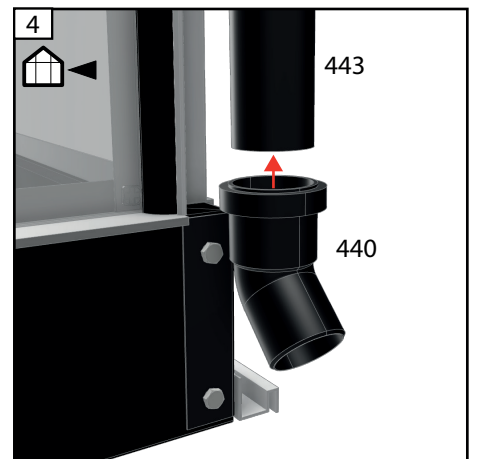

1	#	mm	12,9
	229	3,5 x 10	2
	423		2
	440		2
	441		2
	443	1450	2
	667	3,5 x 6,5	2

x 2