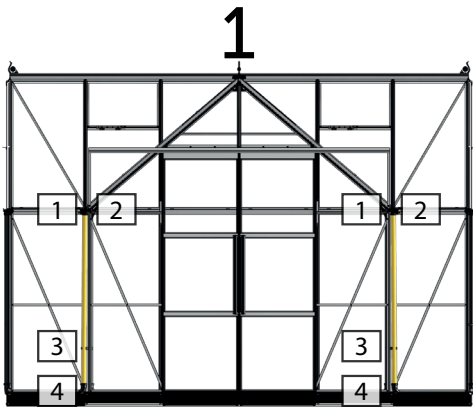

Garden Room

12,9m²

Downpipes

Halls
Greenhouses

**Drivhushustilbehør - Gewächshauszubehör
Greenhouse accessories - Accessoires de serre**

**Valgfri - Wahlweise - Optional - Optionnel
1/2/3/4**

1	#	mm	12,9
	229	3,5 x 10	2
	423		2
	440		2
	441		2
	443	1450	2
	667	3,5 x 6,5	2