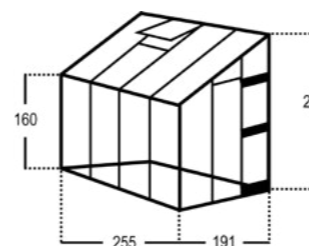

HALLS ROYAL 4,9 m²