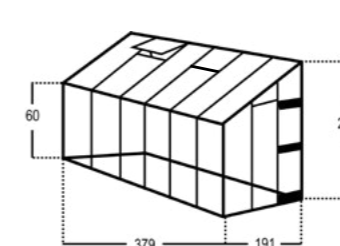

HALLS ROYAL 7,2 m²