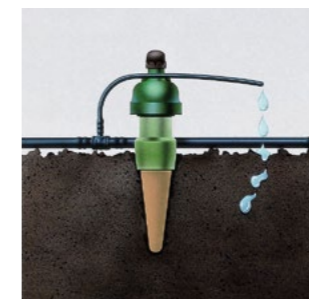

Kuiva kasvualusta

Kasvihuoneen kastelulaitteet	Tuote	Hinta
Kastelusarja Blumat 12 tippuspistettä, säiliöliitin. 7 m letkua	BL30009	59,90
Kastelusarja Blumat 40+8 tippuspistettä, säiliöliitin. 15+2 m letkua	BL31013	179,00
Kastelusarja Blumat 40 tippuspistettä, painevesiliitin. 15 m letkua	BL31006	199,50

Lisätarvikkeet kastelulaitteisiin	Tuote	Hinta
Kasteluanturi 2 kpl/pakkaus	BL32003	10,90
Kasteluanturi Maxi 2 kpl/pakkaus	BL33000	14,50
Tippusuuttimet 10 kpl (8+2) ja 2 metriä 3 mm tippuletkua	BL41005	13,50
Maa-ankkurit 10 kpl		
8mm letkulle/tippusuuttimille	BL42002	5,90
Kasteluletku 8 mm, 10 m/rulla	BL30405	11,50
Sulkuventtiili/hana 8 mm letkuun	BL32102	4,00
Paineentasain hanaliitäntään 3/4"	BL36001	39,90
Säiliöliitin 8 mm letkulle (reikä 12 mm)	BL30238	2,50
Tippuletku 3 mm, ruskea. m-hinta	BL3508	2,00/m

Kaikki kastelulaitteiden lisätarvikkeet kuvineen löydät helposti nettikaupastamme:

www.kivikangas.fi