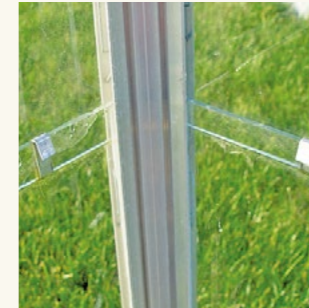

149,00 (KHL20D)

Varaosat ja mittarit

Alumiiniset lasinpidikkeet

Taivutetaan lasien väliin. Sopii eri mallisiin lasihuoneisiin. 15 kpl/pakkaus.

5,90 (JT4735)

Erikoiskantapultit

Jälkiasennuksiin. Sis. mutterit. Kätevä alumiininen 8 mm:n pultti jonka avulla voi jälkikäteen asentaa profiiliin tukia ym. 20+20 kpl/pakkaus.