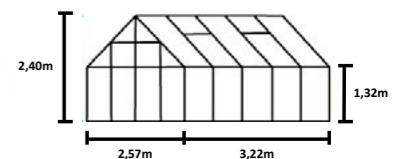

HALLS UNIVERSAL 8,3 m²

Mitat ilman sokkelia (+12 cm).