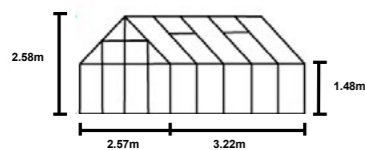

HALLS MAGNUM 8,3 m²