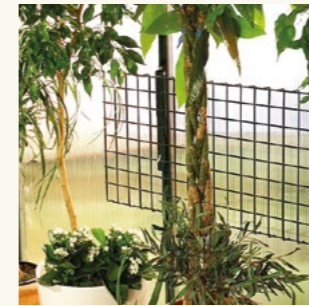

Kasvihuonehyllyt ja työpöydät

Taitettava teräslankahylly

Vihreä teräslankahylly taittavilla kannattimilla. Koko 120 x 40 cm.

59,90 (KH5452)

Teräslankahyllyt

Kaksi kokoa. Sisältää alumiinikannattimet 3 kpl. Väri: valkoinen.

49,00 (150 x 25 cm, KH4505)
59,00 (150 x 50 cm, KH4507)