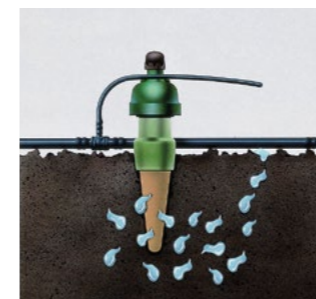

Kosteaa kasvualusta