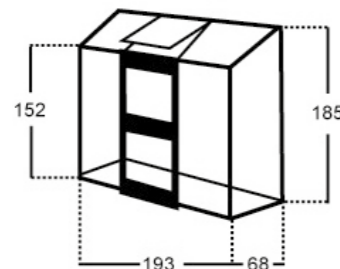

Altan 0,9 m² kennolevyllä. Taustalla oleva tiiliseinä varaa hyvin lämpöä kasveille.

HALLS ALTAN 0,9 m²

HALLS ALTAN 1,3 m²

Mitat ilman sokkeliä (+12 cm)

Halls Royal

Seinustalle

Royal seinämalli on tarpeeksi tilava käytettäväksi myös viherhuoneena. Royal-seinämallin alaprofilissa on sokkeli valmiina. Huoneessa on tilaa työskentelyyn riittävän korkeuden ansiosta. Royal-malli on saatavana lasilla. Toimitus sisältää kattoluukun, liukuoven, sokkelin ja räystäskourun. Liukuoven voi asentaa jompaan kumpaan päättyyn.