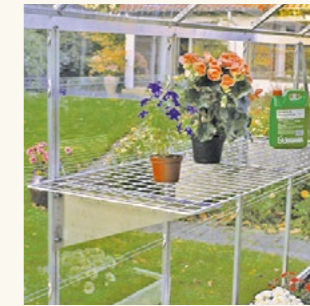

Kasvihuonehyllyt ja työpöydät

Taitettava teräslankahylly

Vihreä teräslankahylly taittavilla kannattimilla. Koko 120 x 40 cm.

59,90 (KH5452)

Teräslankahyllyt

Kaksi kokoa. Sisältää alumiinikannattimet 3 kpl. Väri: valkoinen.

49,00 (150 x 25 cm, KH4505)
59,00 (150 x 50 cm, KH4507)