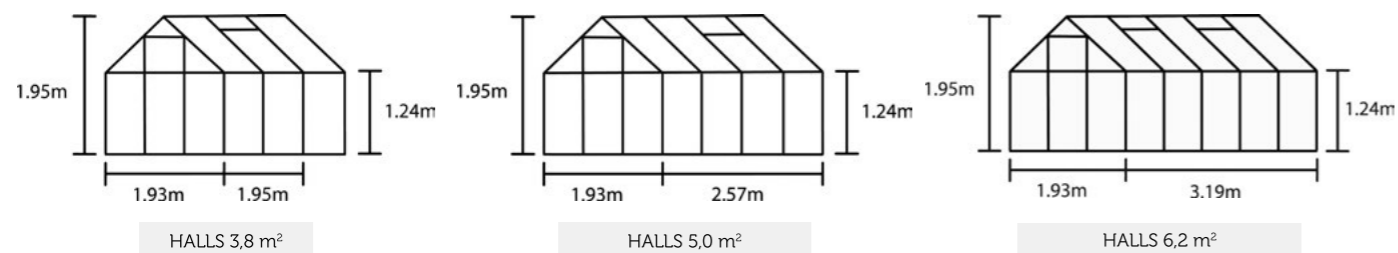

* Musta sokkeli

Mitat ilman sokkeliä (+12 cm).

Ylhäällä vasemmalla Popular 3,8 m² kennolevyllä ja tummanvihreällä rungolla. Alla mallia suurempi - 5,0 m² kasvihuone lasilla ja maalattomalla rungolla. Tumman värinen kasvihuone sulautuu kauniisti ympäristöönsä, kun taas alumiinin värinen huone on perinteinen. Sokkeli helpottaa asennusta ja nostaa hieman huonekorkeutta.