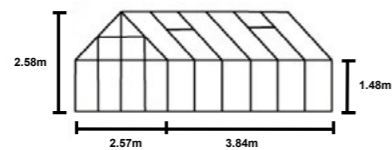

* Musta terässokkeli

HALLS MAGNUM 8,3 m²

HALLS MAGNUM 9,9 m²

HALLS MAGNUM 11,5 m²

Mitat ilman sokkelia (+12 cm).

Halls
Universal 8,3
1049,-

Halls Universal 8,3 m² kennolevyllä

Halls Universal 8,3