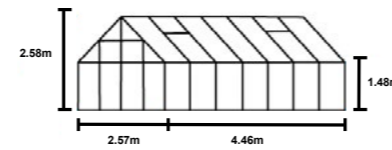

* Musta terässokkeli

HALLS MAGNUM 8,3 m²

HALLS MAGNUM 9,9 m²

HALLS MAGNUM 11,5 m²

Mitat ilman sokkelia (+12 cm).

Halls
Universal 8,3
1049,-

Halls Universal 8,3 m² kennolevyllä

Halls Universal 8,3